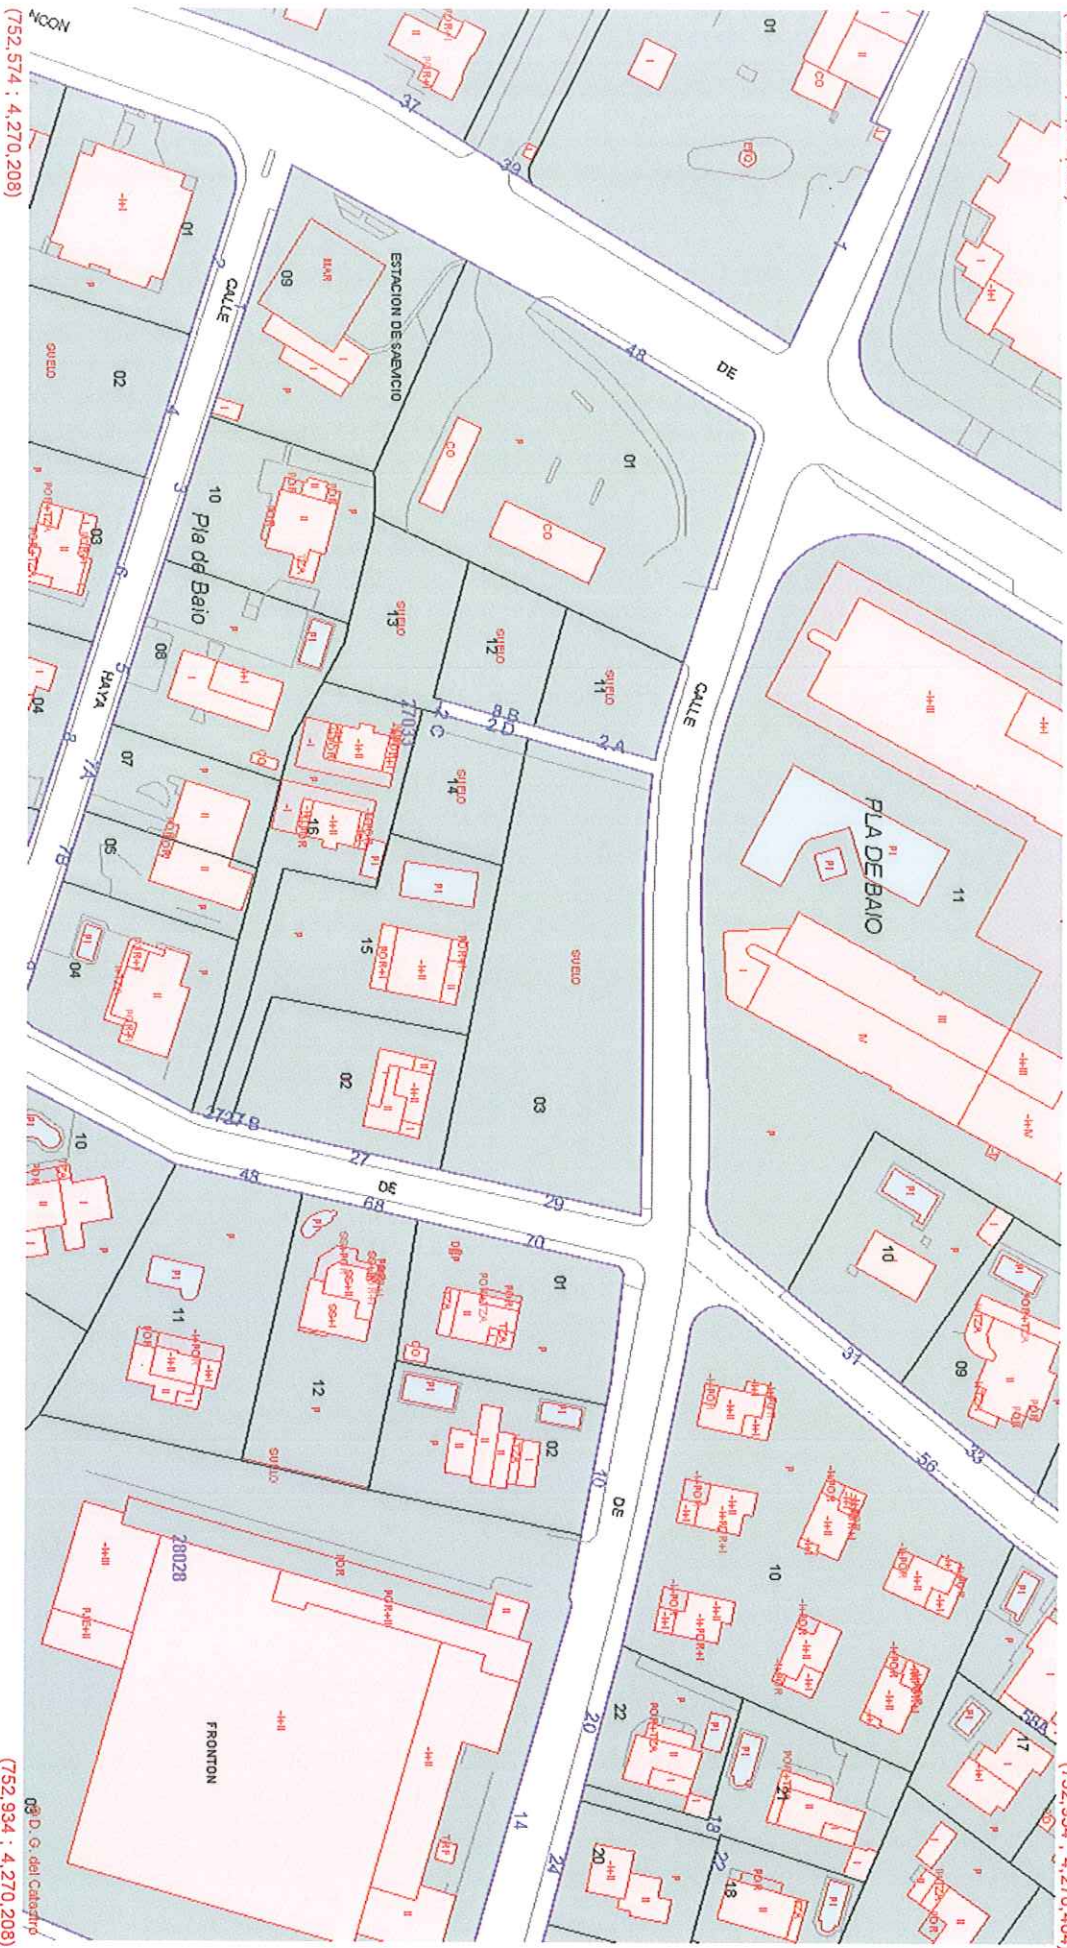

**Sede Electrónica del Catastro**  
**CARTOGRAFÍA CATASTRAL**

Provincia de ALACANT  
 Municipio de BENIDORM  
 Proyección: U.T.M. Huso: 30  
 ESCALA 1:1,500

Coordenadas del centro: X = 752,754 Y = 4,270,306